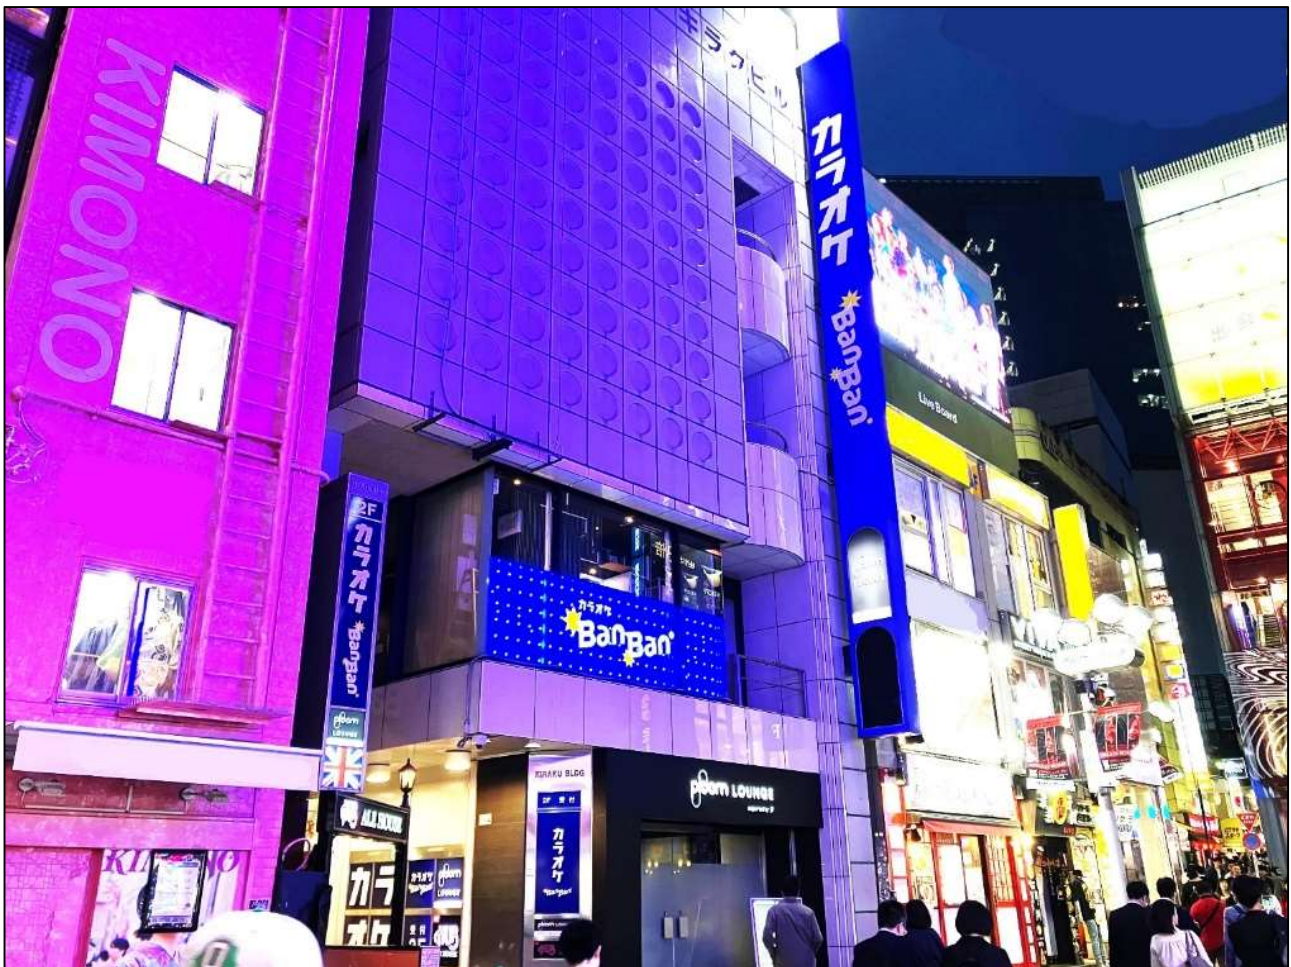

2025年4月24日
株式会社 シン・コーポレーション

渋谷センター街に「カラオケBanBan渋谷センター街2号店」 2025年4月25日12時グランドオープン！

株式会社 シン・コーポレーション（本社：東京都港区 代表取締役社長：川口 範 以下「当社」）は、東京都渋谷区の渋谷センター街に「カラオケBanBan渋谷センター街2号店」を2025年4月25日（金）12時にグランドオープンいたします。

「カラオケBanBan」渋谷センター街に2店舗目の出店！

積極出店をつづける「カラオケBanBan」として渋谷センター街へ出店は2店舗となります。

最大10人まで利用可能な大人数向けのお部屋やプロジェクターが設置されているお部屋など、お客様の様々なご利用シーンを叶える店舗になっております。

大画面+プロジェクター設置のルームも完備！

みたい映像を存分に楽しめる2つの大画面とプロジェクターつきのお部屋もご用意しています。(6人程度まで利用可能)
カラオケはもちろん、推し活を楽しむオフ会などの用途としてもご利用いただけます。

「カラオケBanBan公式アプリ」で“便利に”で“お得”にご利用可能！

初回限定クーポン

アプリをダウンロードし、会員登録した翌日からご利用いただける割引クーポンがご利用いただけます。

会員機能

- ・簡単入室
入店時にQRコードを提示するだけで簡単に入室できます。
手間いらずでスムーズにカラオケを楽しめます。
- ・会員料金
会員証を提示することで、全店でお得な会員料金が適用されます。
どの店舗でも安心してご利用いただけます。